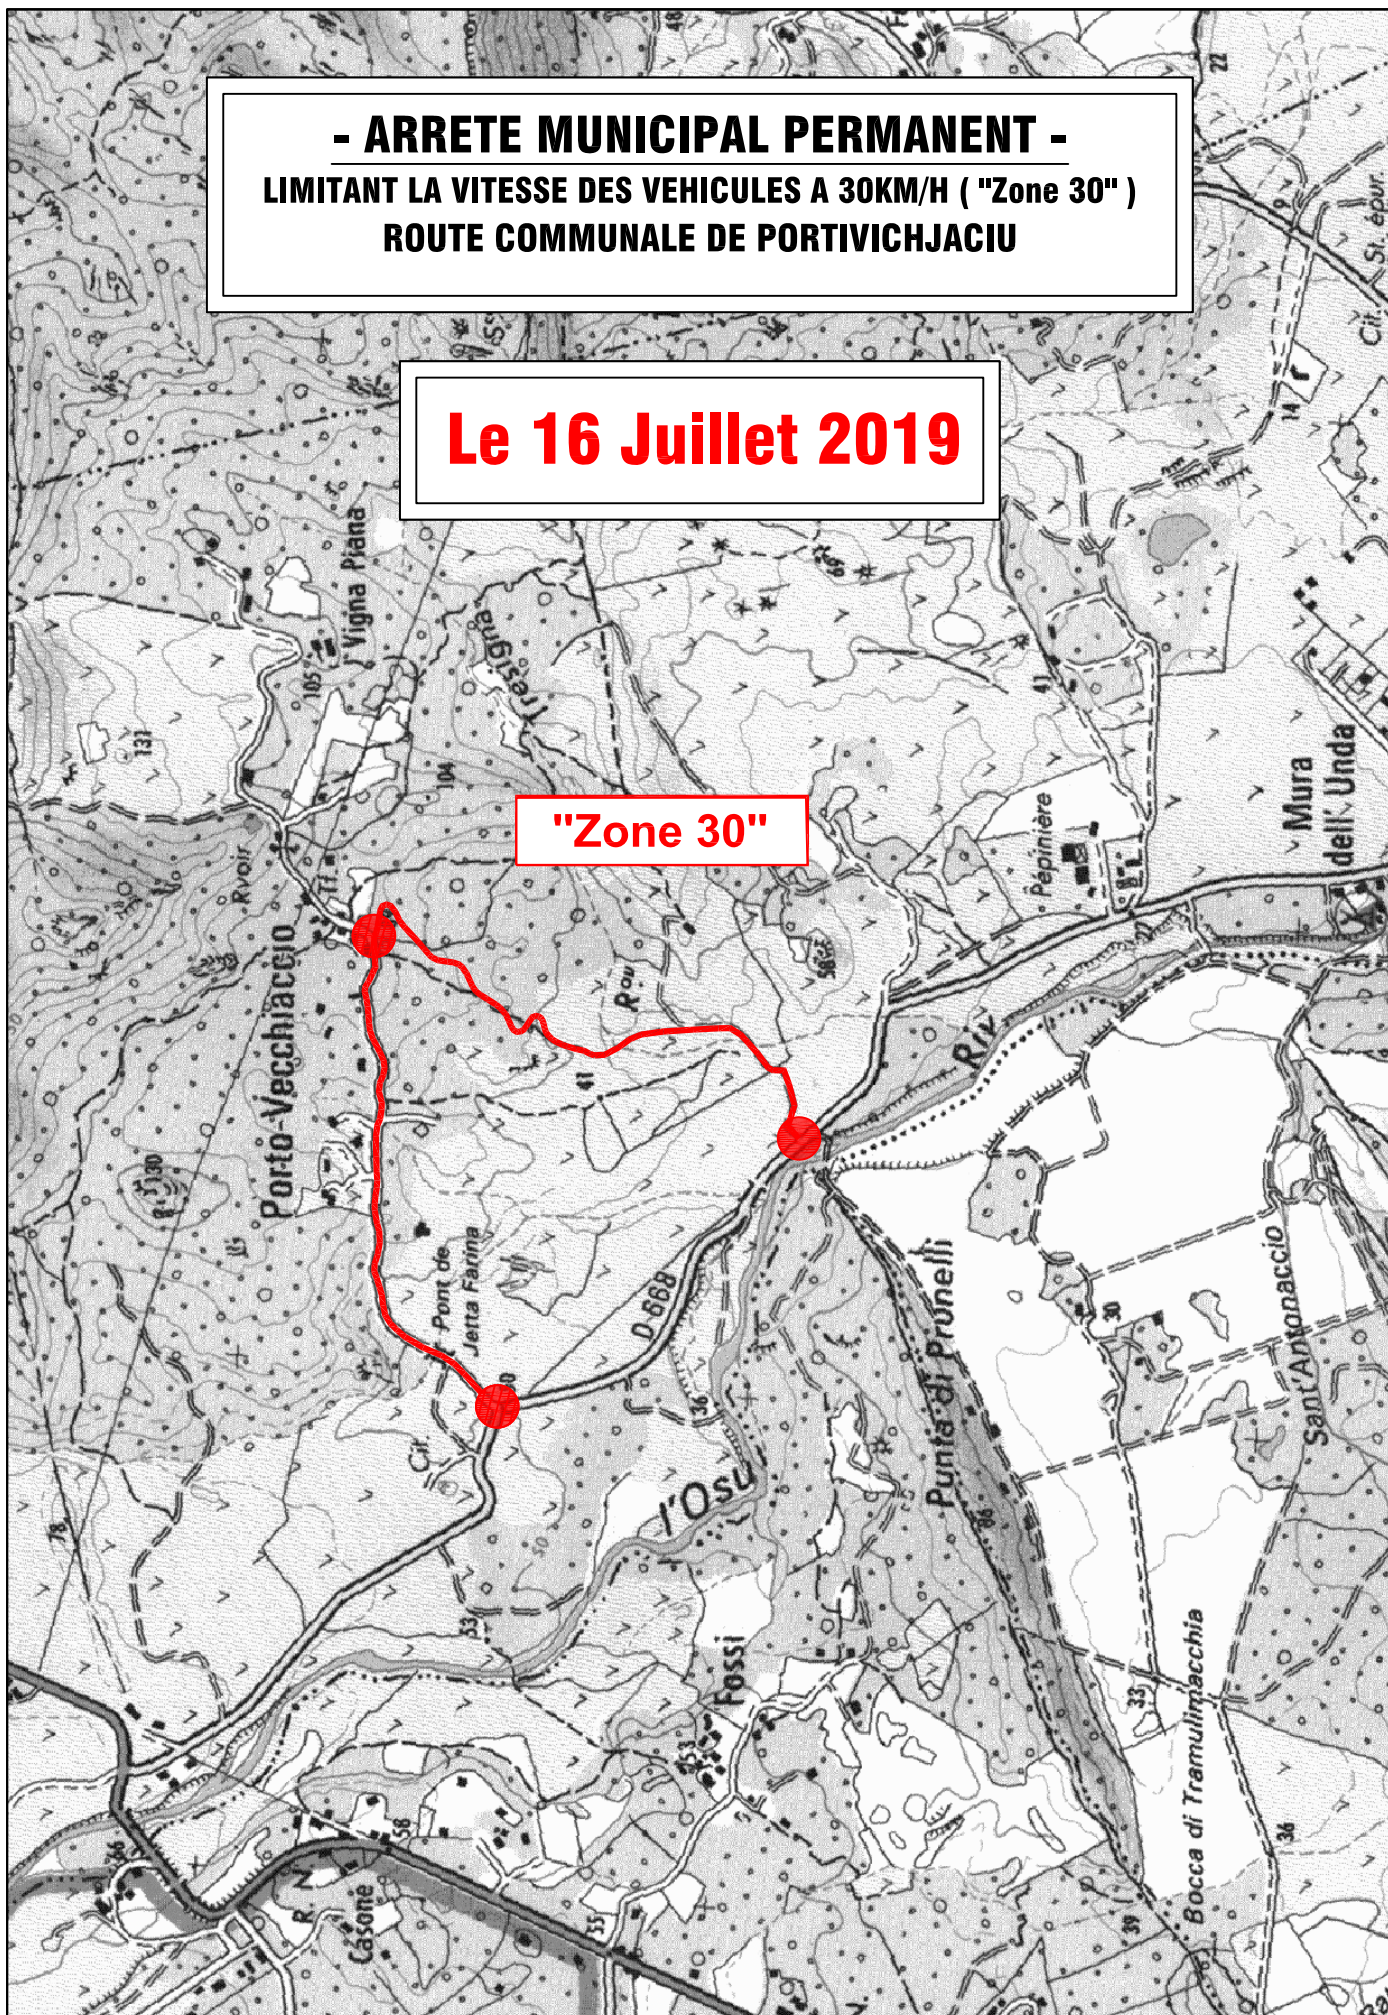

- ARRETE MUNICIPAL PERMANENT -
LIMITANT LA VITESSE DES VEHICULES A 30KM/H ("Zone 30")
ROUTE COMMUNALE DE PORTIVICHJACIU

Le 16 Juillet 2019

"Zone 30"

Echelle : 1/10.000ème